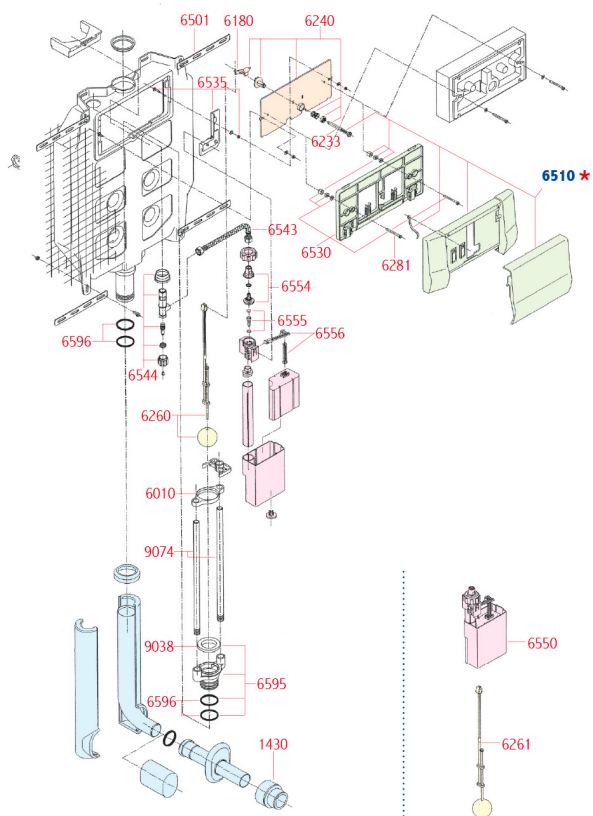

80179660

bianca

80179662

cromata

confezione

completa

di telaio e

sportello

| Codice | Pezzi | Des |
|----------|-------|-------------------------------------|
| 80001430 | 1 | Mor univ da 2 58 n biar |
| 80006232 | 2+2 | Vite regi / M8 |
| 80006233 | 5 | Vite regi |
| 80006240 | 1 | Spo com vite M8 |
| 80006261 | 1 | Gru com sfer asti |
| 80006530 | 1 | Tela port plac |
| 80006535 | 1 | Staf sost valv vite |